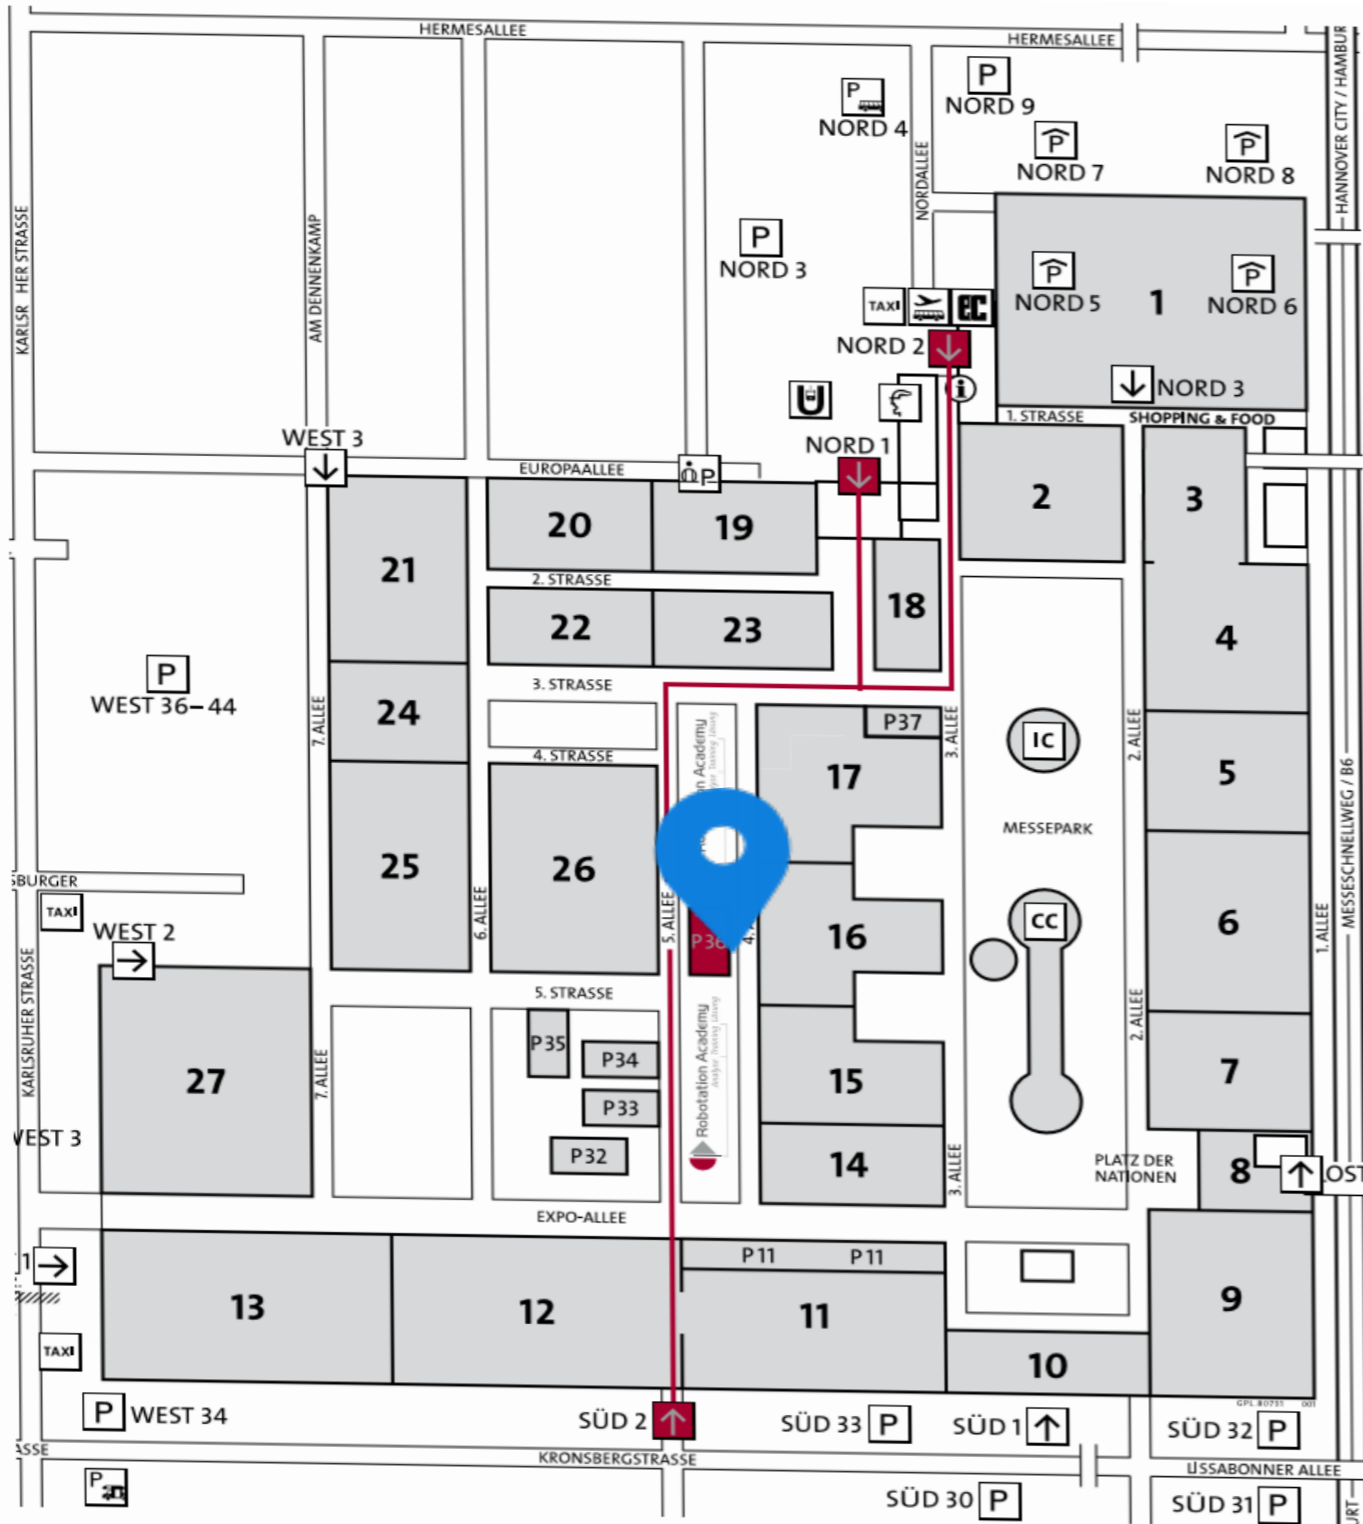

64. Unternehmerfrühstück

HMI 2019 Tour

Anfahrt & Kontakt

Aus Süd kommend:

- Messegelände Hannover
- Alte Kronsbergstraße
- Eingang Süd 2
- 5. Allee

Aus Nord kommend:

- Hermesallee
- Nordallee
- Eingang Nord 2 oder Nord 1
- 5. Allee